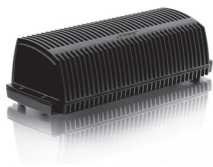

Lifestyle® SA-3 stereo amplifier

Vår kraftigste og mest allsidige stereoforsterker. SA-3 gjør det enkelt å utvide Lifestyle® V-Class® systemer og Lifestyle® DVD for å få kvalitetslyd fra Bose®-høyttalere i flere rom i huset, også utendørs. 2 x 100W.

Farge: sort

4.000,-

per stykk