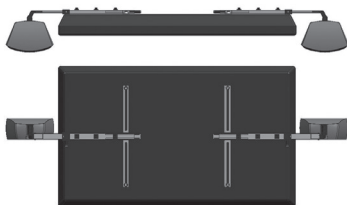

Bose® tilbehør

UB-20 Tak-/veggrakett (UB-20)

Høykvalitetsbrakett i sink til montering på vegg eller i tak. Gjør det mulig å justere høyttalerne horisontalt og vertikalt. Brukes sammen med:

- Alle Bose® Lifestyle®-system
- Alle Bose® Acoustimass®-høyttalersystem
- Alle Bose® 3-2-1®-system
- Alle Bose® CineMate®-system

Farge: sort (UB-20B), hvit (UB-20W) eller sølv (UB-20S)

300,-

per stykk

UTS-20 Bordstativ (UTS-20)

Høykvalitets bordstativ i sink. Brukes sammen med:

- Alle Bose® Lifestyle®-system
- Alle Bose® Acoustimass®-høyttalersystem
- Alle Bose® 3-2-1®-system
- Alle Bose® CineMate®-system

Høyde: 20 cm

Farger: sort (UTS-20B), hvit (UTS-20W) eller sølv (UTS-20S)

300,-

per stykk

UFS-20 Gulvstativ (UFS-20)

Elegante metallstativ for kubehøyttalere.

Utviklet for optimal lytteopplevelse. Brukes sammen med:

- Alle Bose® Lifestyle®-system
- Alle Bose® Acoustimass®-høyttalersystem
- Alle Bose® 3-2-1®-system
- Alle Bose® CineMate®-system

Høyde: 97 cm

Farger: sort (UFS-20B), hvit (UFS-20W) eller sølv (UFS-20S)

1.500,-

per par

Bose®-høyttalerbrakett for flatskjerm-TV (UBTV-20)

Elegante høyttalerbraketter for å feste dine høyttalere direkte på din flatskjerm-TV.

Justerbare i bredden for tilpasning til TV-er fra 26 til 52 tommer.

Brukes sammen med: Bose® 3-2-1®-system og Bose® CineMate®-systemer.

Farge: sort

1.000,-

per par