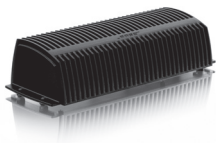

Lifestyle® SA-2 stereo amplifier

Vår mest populære stereoforsterker. SA-2 gjør det enkelt å utvide Lifestyle® V-Class® systemer og Lifestyle® DVD for å få kvalitetslyd fra Bose®-høyttalere i flere rom i huset, også utendørs. 2 x 40W.

Farge: sort

3.300,-

per stykk

Forhandleren kan fritt avvike fra anbefalt utsalgspris

Høy ytelse, eleganse, enkelhet og mange utvidelsesmuligheter. Lifestyle®-system fra Bose – den komplette løsningen.